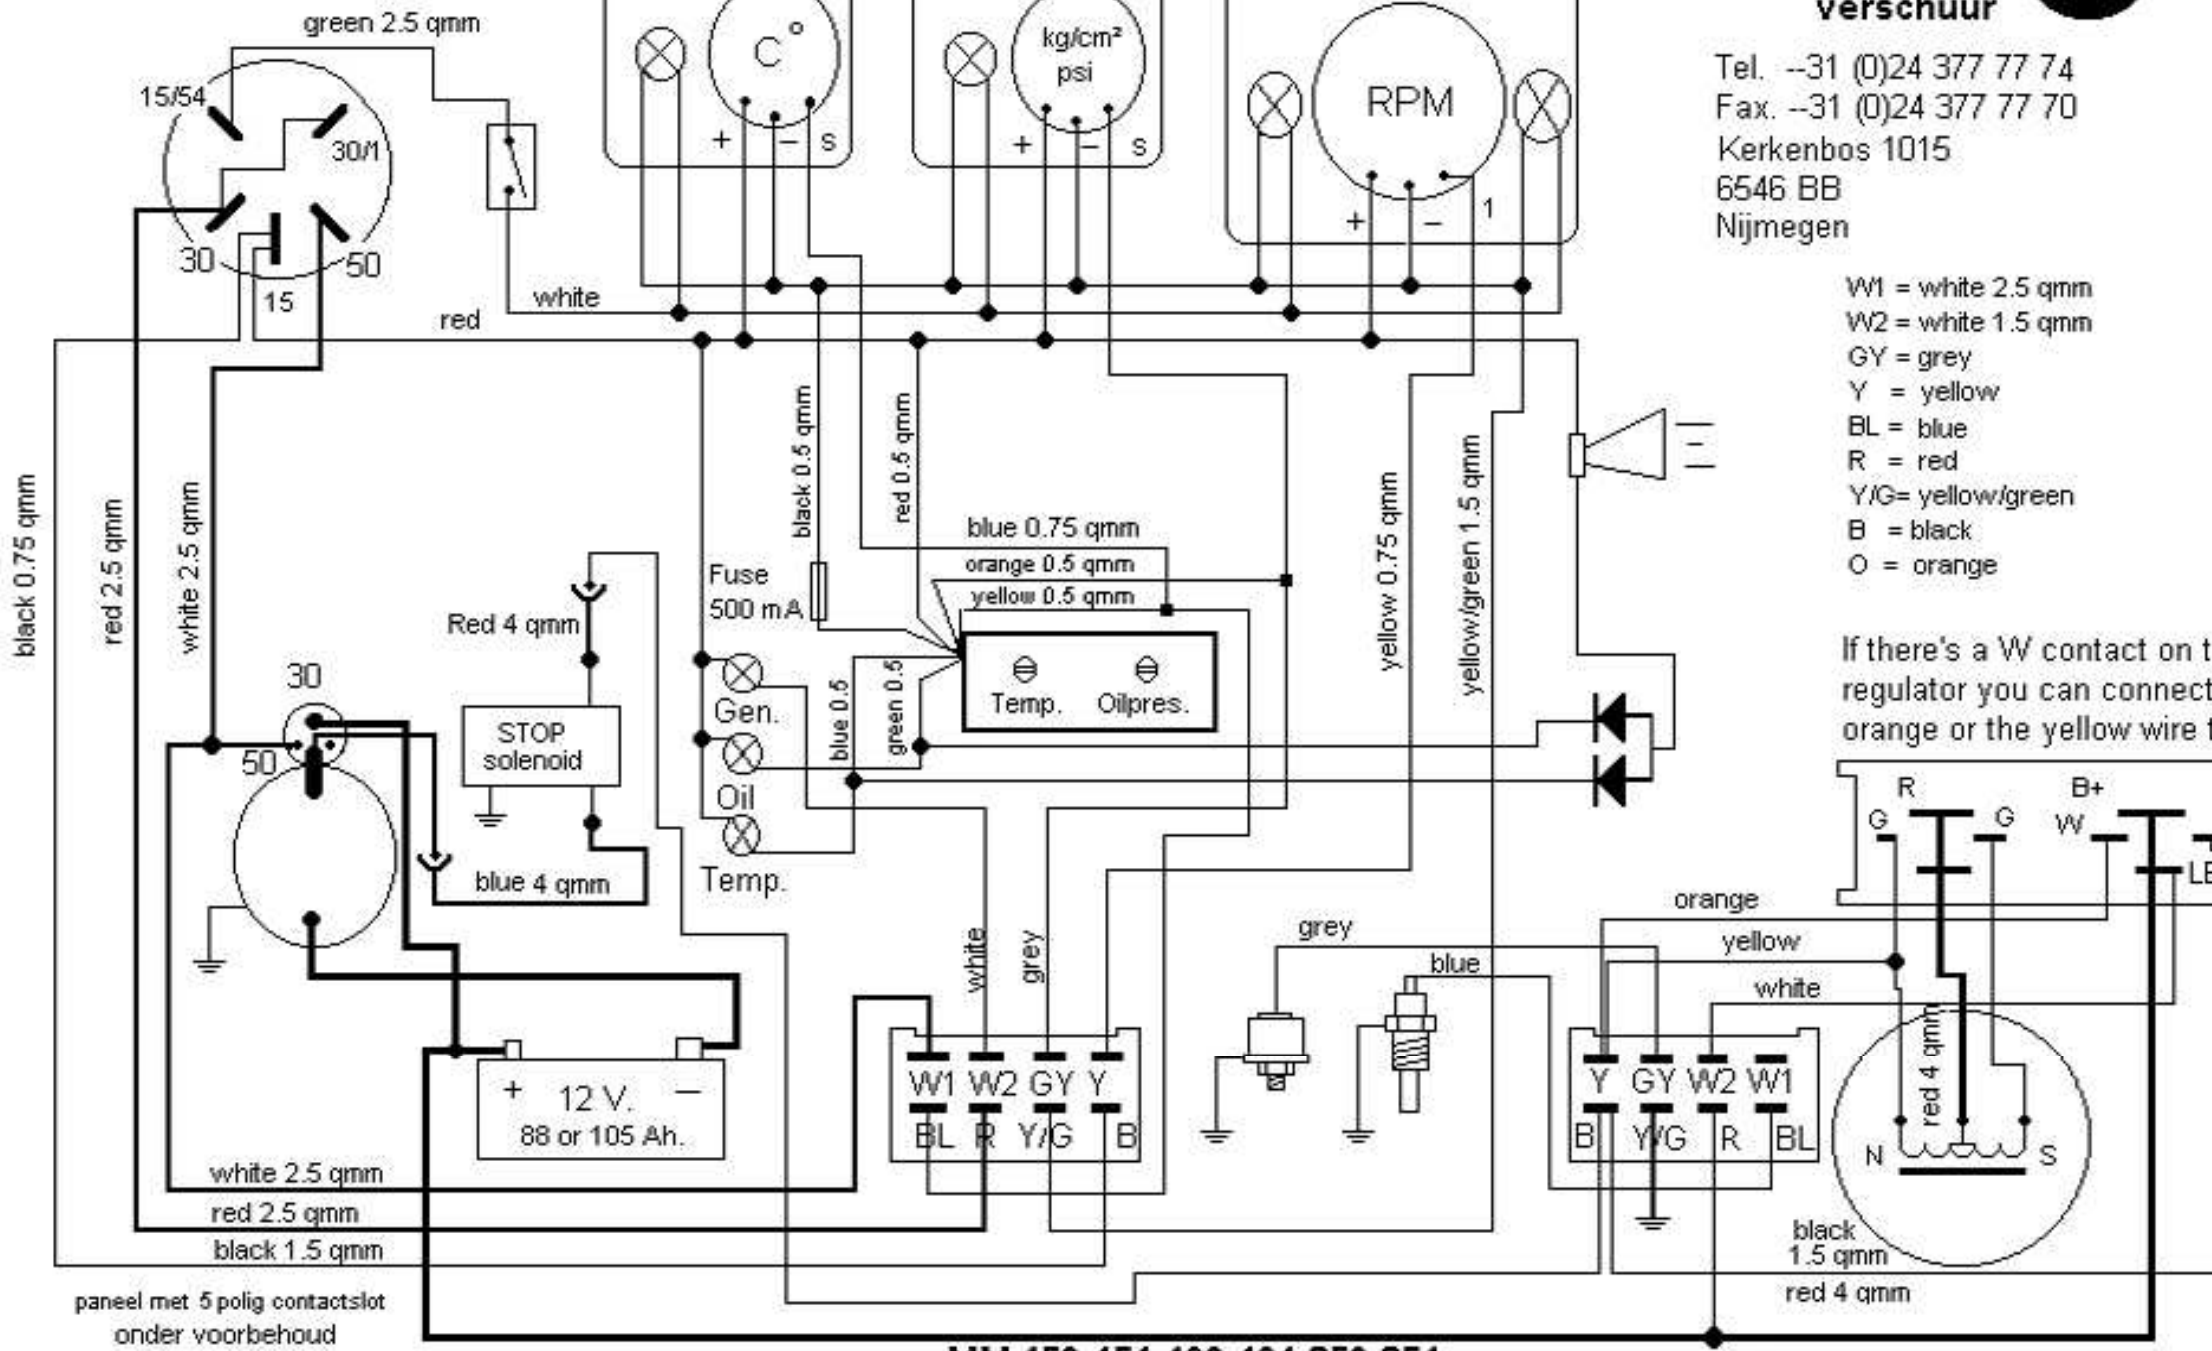

5 Pole Contactswitch

Temperature

Oil

Tacho

Tel. --31 (0)24 377 77 74
 Fax. --31 (0)24 377 77 70
 Kerkenbos 1015
 6546 BB
 Nijmegen

black 0.75 qmm

If there's a W contact on the regulator you can connect orange or the yellow wire to it.

paneel met 5 polig contactslot onder voorbehoud van tekenfouten.

MM 150-151-190-191-350-351

© D.W. 13-04-1998 rev.11-06-1998